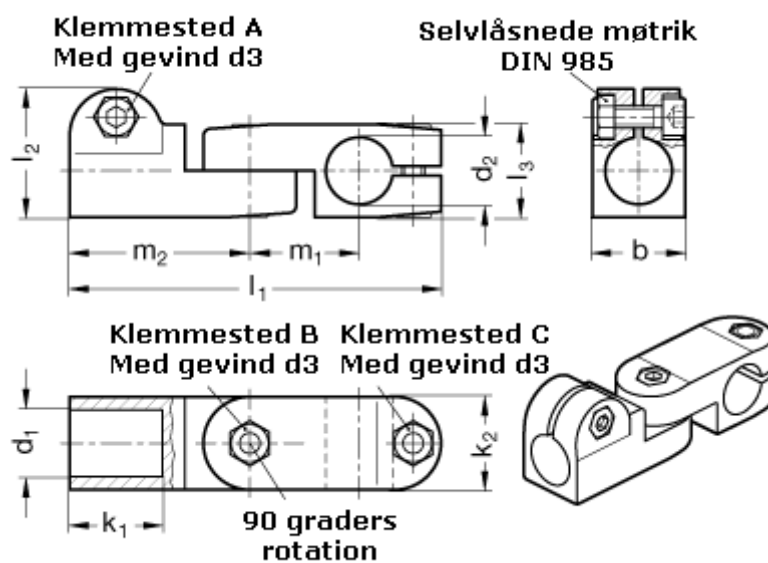

Varenummer: 20287B14B142BL
Beskrivelse: E+G laskeforbindelse
GN287-B14-B14-2-BL

Mål

b = 25	m1 = 29.5
d1 = B14	m2 = 48.5
d2 = B14	
d3 = M 6	
k1 = 25	
k2 = 25	
l1 = 100	
l2 = 34.5	